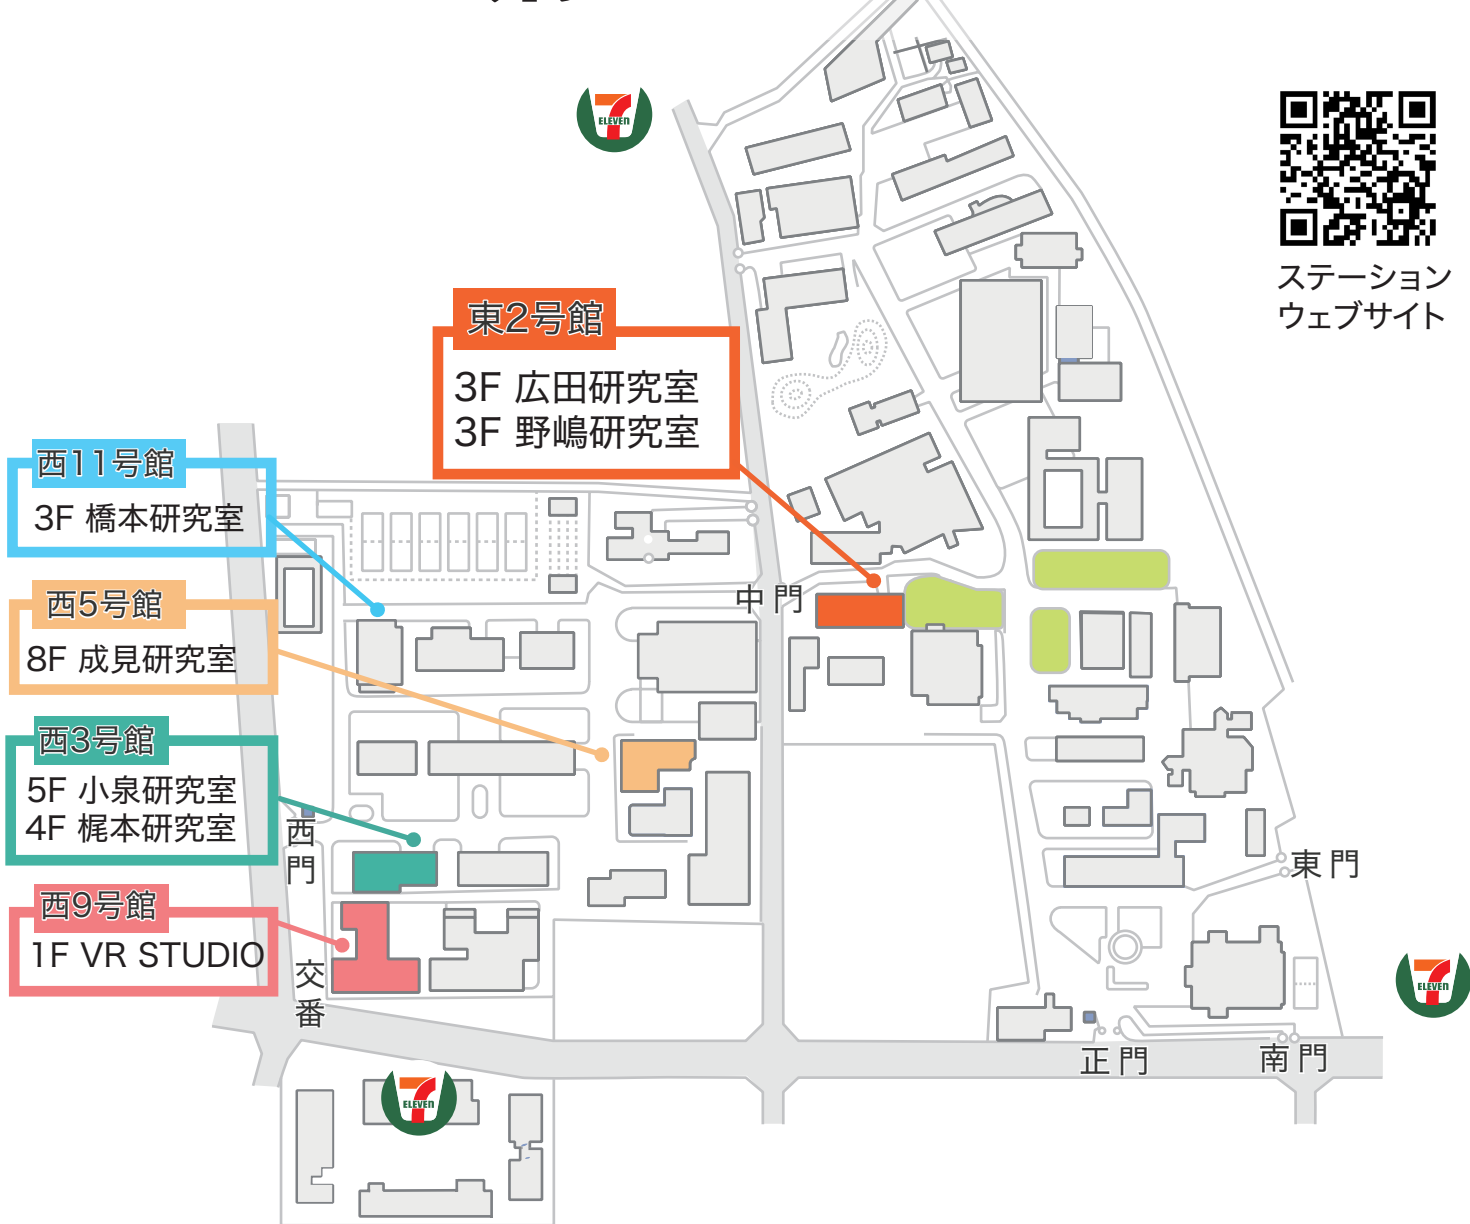

# Virtual Reality研究ステーション 研究室マップ

ステーション  
ウェブサイト

## 西9号館マップ

廣田・野嶋 研究室：  
空想を実現するコンピュータインターフェースとVRの追究

橋本 研究室：  
視覚を中心とした仮想・拡張現実感の研究

成見 研究室：  
GPUやFPGAを用いて高速シミュレーションや大画面を実現

小泉 研究室：  
実空間におけるデジタル表現技術の研究

梶本 研究室：  
触覚を中心としたバーチャルリアリティシステムの開発